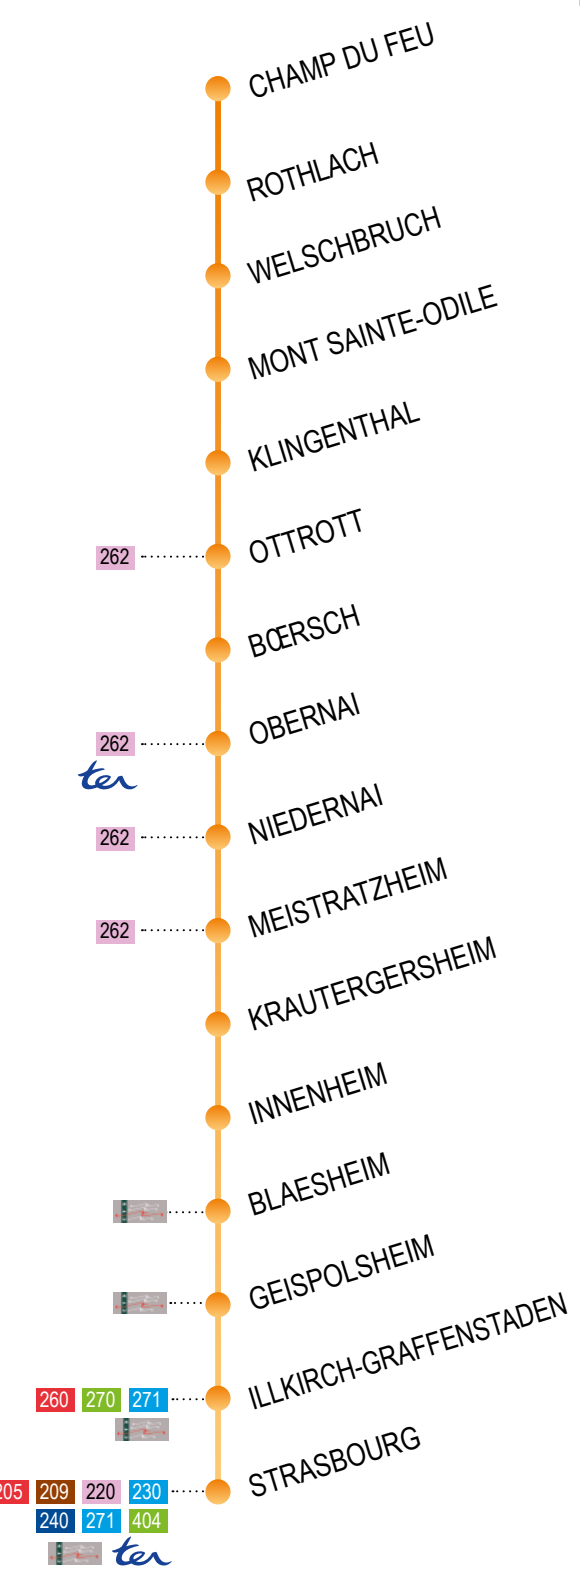

LIGNE 257

RÉSEAU67

Champ du Feu → Mont Sainte-Odile → Klingenthal → Obernai → Strasbourg

TARIFICATION

Principaux tarifs applicables sur le Réseau 67

TITRES SIMPLES (Réseau 67 seul)

Billet unitaire	Carnet 10 voyages	Pass groupe journée	Abonnement mensuel	Abonnement annuel
2,50 €	17,50 €	17,50 €	52,50 €	472,50 €

TITRES COMBINÉS (Réseau 67 + CTS)

Billet unitaire	Carnet 10 voyages	Abonnement mensuel	Abonnement annuel
3,50 €	24,50 €	73 €	657 €

TITRES COMBINÉS (Réseau 67 + Ritmo / TIS)

Billet unitaire	Carnet 10 voyages	Abonnement mensuel	Abonnement annuel
-	-	63 €	567 €

TITRES COMBINÉS Réseau 67 + TER

Avec un abonnement SNCF, profitez de réductions sur le Réseau 67 (sous conditions).

Pour connaître l'ensemble de la gamme tarifaire ainsi que les réductions accordées, reportez-vous au document spécifique ou consultez le site www.vialsace.eu/67

INFORMATIONS pratiques

INFOS RÉSEAU67
0972 67 67 67

APPEL NON SURTAXÉ

La centrale d'information et de réservation est accessible du lundi au vendredi de 7h30 à 19h et le samedi de 8h à 14h.

Pour les voyages nécessitant une réservation, celle-ci doit être faite au plus tard la veille avant 17h30 du lundi au vendredi ou le samedi avant 11h30 pour un voyage le dimanche ou le lundi.

Les renseignements figurant dans la présente fiche sont donnés sous réserve de modifications qui pourraient avoir été apportées depuis son édition.

JOUR DE CIRCULATION	LMMeJV	LMMeJV	LMMeJV	LMMeJV	LMMeJV	LMMeJV	LMMeJV	LMMeJV	LMMeJV	LMMeJV	LMMeJV	Me	LMMeJV	LMMeJV	LMMeJV	LMMeJV	LMMeJV	LMMeJV	S	S	S	S	S	S	S	S	S	S		
CHAMP DU FEU																														
ROTHLACH																														
WELSCHBRUCH																														
MONT STE-ODILE																														
KLINGENTHAL																														
OTTROTT																														
BOERSCH																														
OBERNAI																														
NIEDERNAI																														
MEISTRATZHEIM																														
KRAUTERGRERSHEIM																														
INNENHEIM																														
BLAESHEIM																														
GEISPOLSHHEIM																														
ILLKIRCH-GRAFF																														
STRASBOURG																														

Attention: l'accès à la ligne 257 entre Blaesheim Ecole et Strasbourg Gare routière des Halles n'est possible que dans la limite des places disponibles. En cas de surcharge, veuillez utiliser le réseau urbain bus-tram de la CTS.

En raison des travaux d'extension du tramway, les arrêts «Laiterie», «Obernai-Lyon», «Place de la gare» et «Sainte Aurélie» ne seront plus desservis du 15 janvier au 2 septembre 2018.

Les renseignements figurant dans la présente fiche sont donnés sous réserve de modifications qui pourraient avoir été apportées depuis son édition. Plus d'informations au 0972 67 67 67 ou www.vialsace.eu/67

JOUR DE CIRCULATION	LMMeJV	LMMeJV	LMMeJV	LMMeJV	LMMeJV	LMMeJV	LMMeJV	LMMeJV	LMMeJV	LMMeJV	LMMeJV	LMMeJV	LMMeJV	LMMeJV	LMMeJV	LMMeJV	LMMeJV	LMMeJV	S	S	S	S	S	S	S	S	S	S	S		
CHAMP DU FEU																															
ROTHLACH																															
WELSCHBRUCH																															
MONT STE-ODILE																															
KLINGENTHAL																															
OTTROTT																															
BOERSCH																															
OBERNAI																															
NIEDERNAI																															
MEISTRATZHEIM																															
KRAUTERGRERSHEIM																															
INNENHEIM																															
BLAESHEIM																															
GEISPOLSHHEIM																															
ILLKIRCH-GRAFF																															
STRASBOURG																															

⚠ Circulation uniquement sur réservation auprès du : 09 72 67 67 67

- ⚠ Point d'arrêt accessible aux personnes en fauteuil roulant. Réservation obligatoire jusqu'à la veille du déplacement au 0972 67 67 67. Attention : une seule place réservée par car.
1) Obernai-Europe sud correspondance avec la ligne du Réseau 67 n°262 (Ottrott Erstein)
2) Circule du 10 décembre 2017 au 25 mars 2018
3) Circule du 30 mars au 1er novembre 2018
4) Circule du 11 décembre 2017 au 6 juillet 2018
5) Circule du 9 juillet au 31 août 2018

Attention: circulation TER réduite pendant les vacances d'été. Plus d'informations au 0 800 77 98 67.

JOUR DE CIRCULATION	DF	DF	DF	DF	DF	DF	DF
CHAMP DU FEU							
ROTHLACH							
WELSCHBRUCH							
MONT STE-ODILE							
KLINGENTHAL							
OTTROTT							
BOERSCH							
OBERNAI							
NIEDERNAI							
MEISTRATZHEIM							
KRAUTERGRERSHEIM							
INNENHEIM							
BLAESHEIM							
GEISPOLSHHEIM							
STRASBOURG							

L	lundi	V	vendredi
M	mardi	S	samedi
Me	mercredi	D	dimanche
J	jeudi	F	jour férié